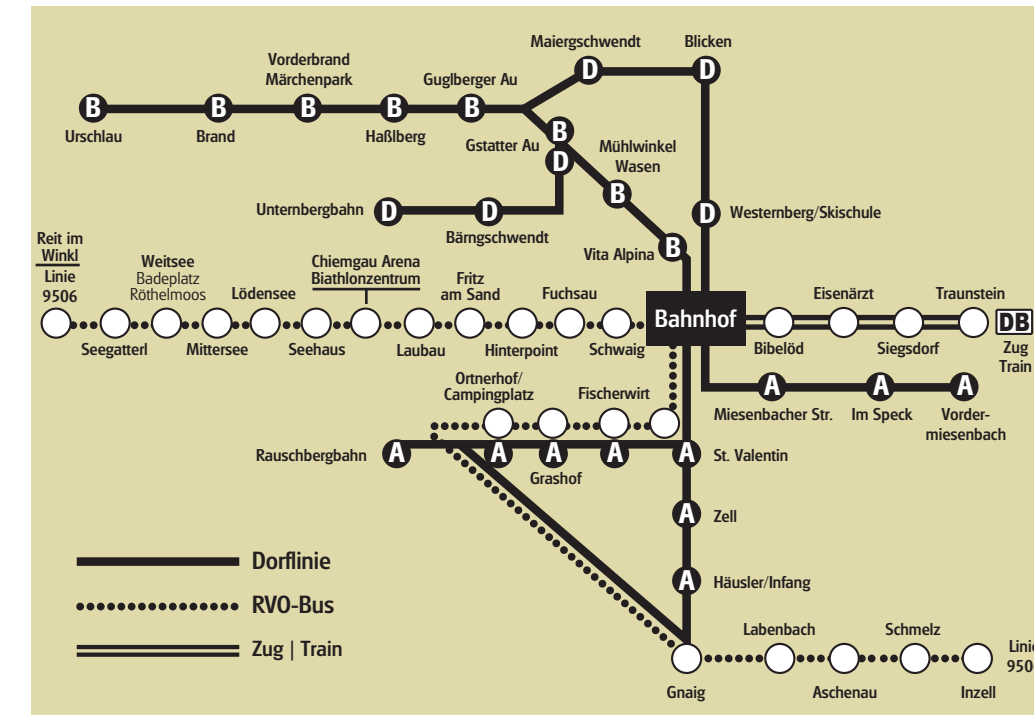

FAHRPLAN GÜLTIG / TIMETABLE VALID
08.04./06.05.2019 - 01.11./14.12.2019