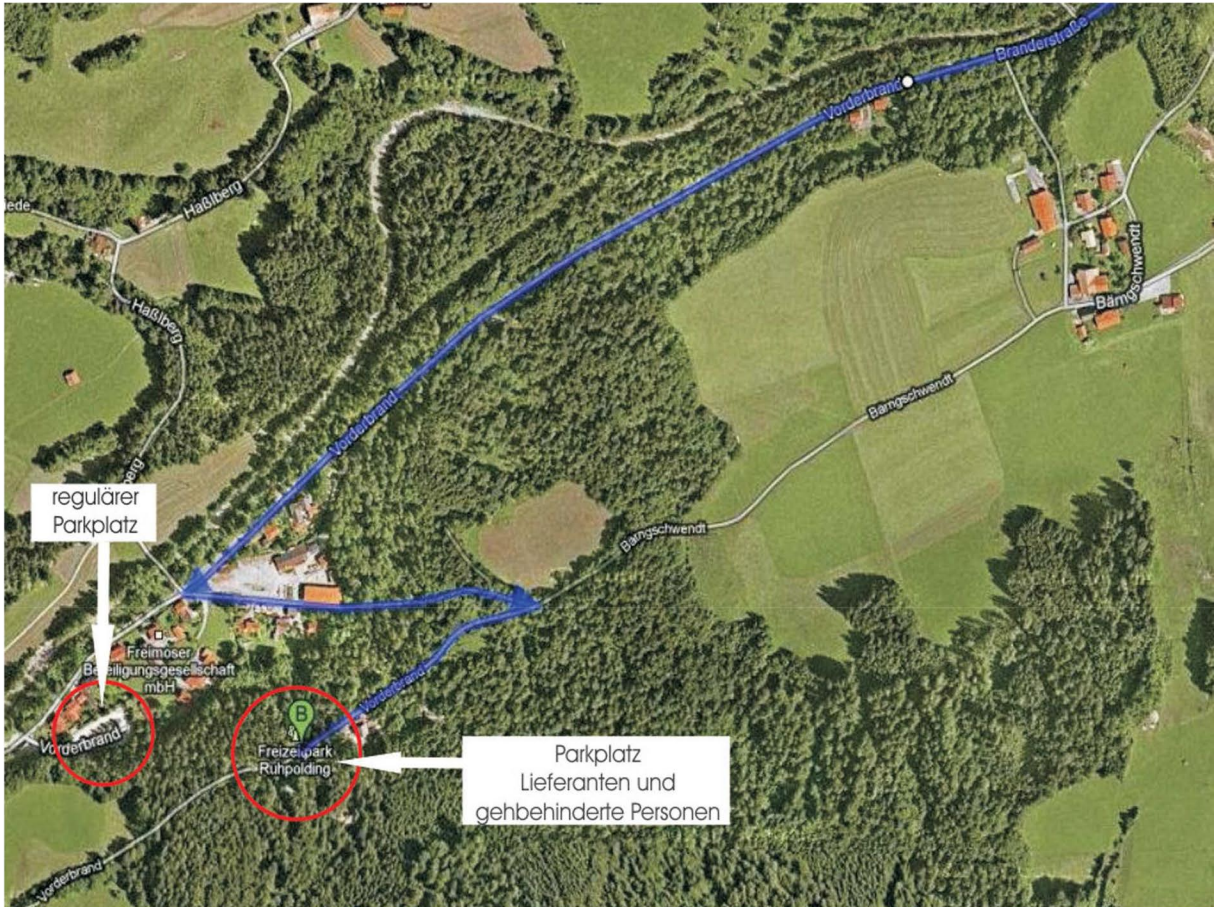

Freizeitpark RUPOLDING

märchenhafter Familienspaß

Parkplatz für Rollstuhlfahrer und gehbehinderte Personen

Kartendaten: Google, DigitalGlobe

Freizeitpark Ruhpolding

Vorderbrand 7

D-83324 Ruhpolding

Allgemeine Parkinfo Telefon (08663) 1413